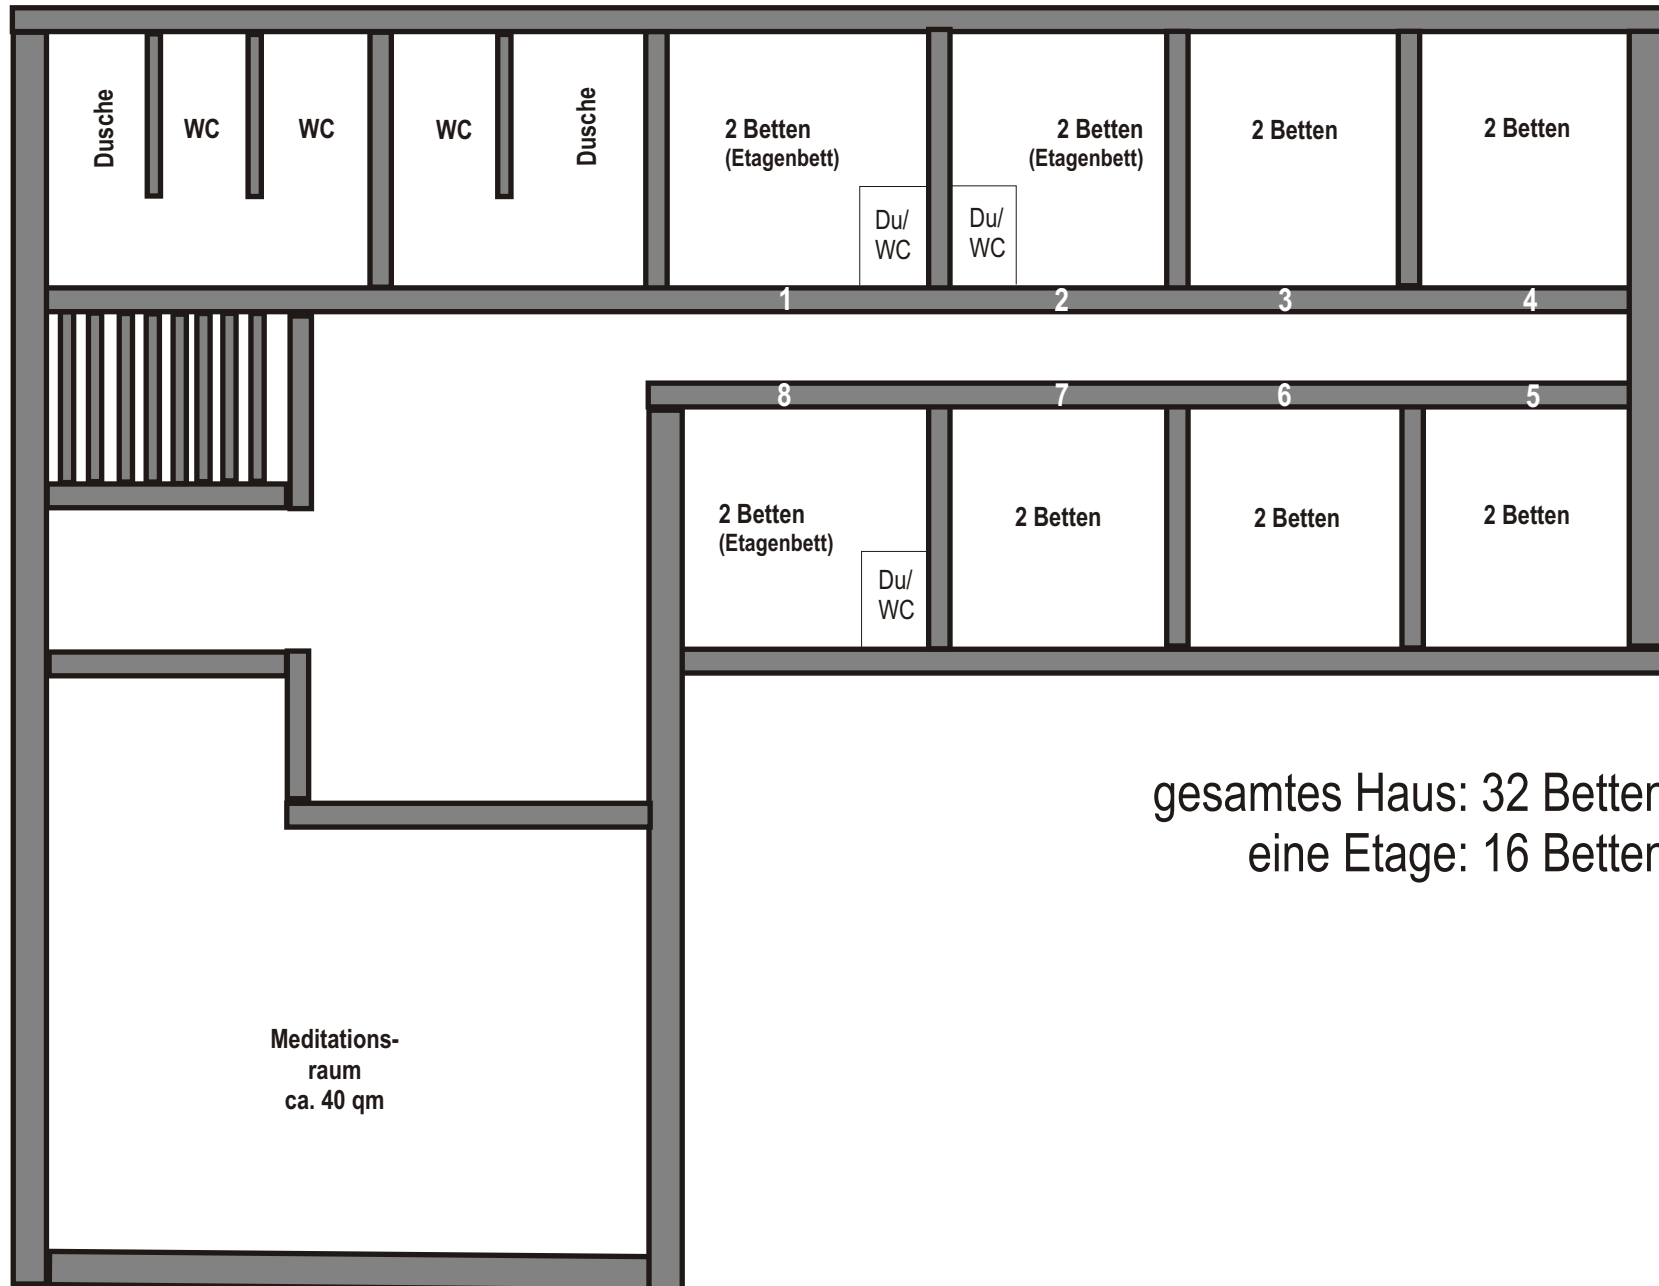

Haus der Stille

obere Etage

gesamtes Haus: 32 Betten
eine Etage: 16 Betten