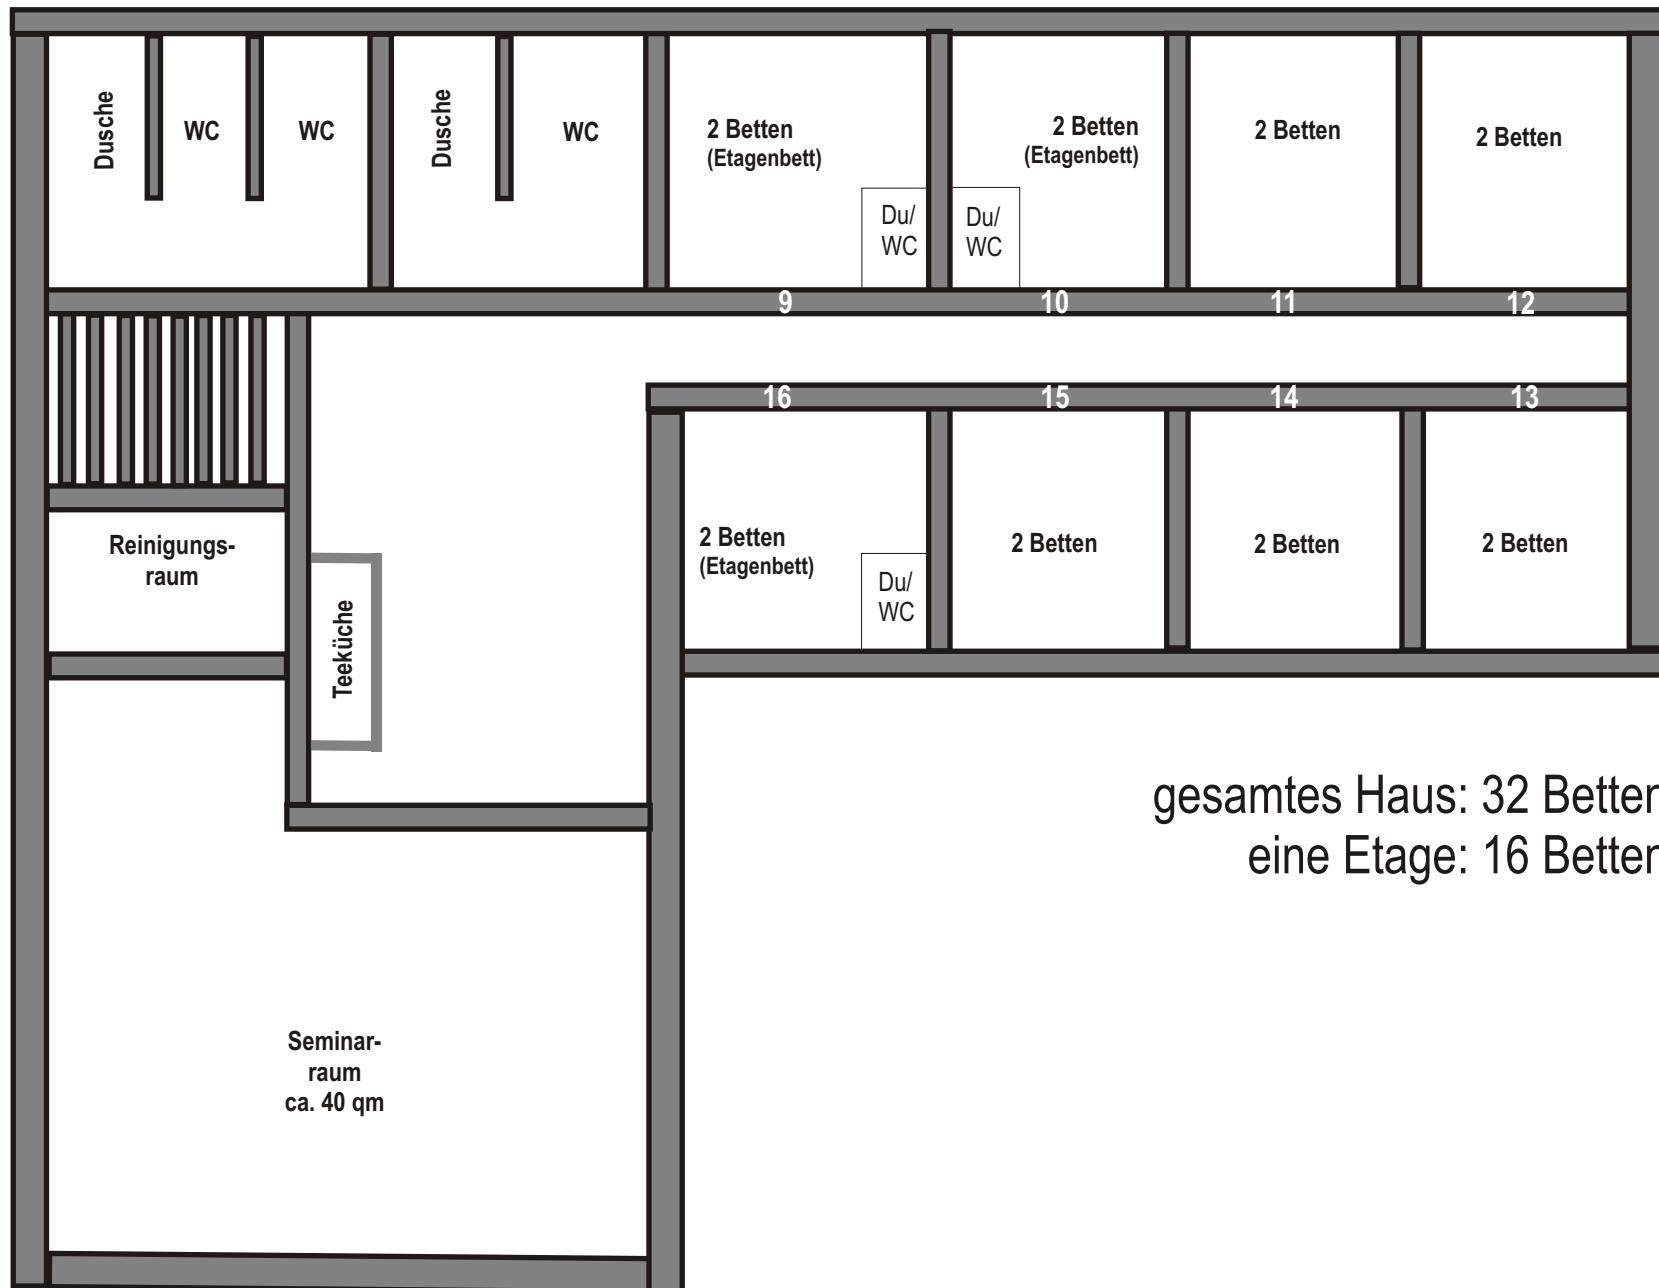

Haus der Stille

untere Etage

gesamtes Haus: 32 Betten
eine Etage: 16 Betten